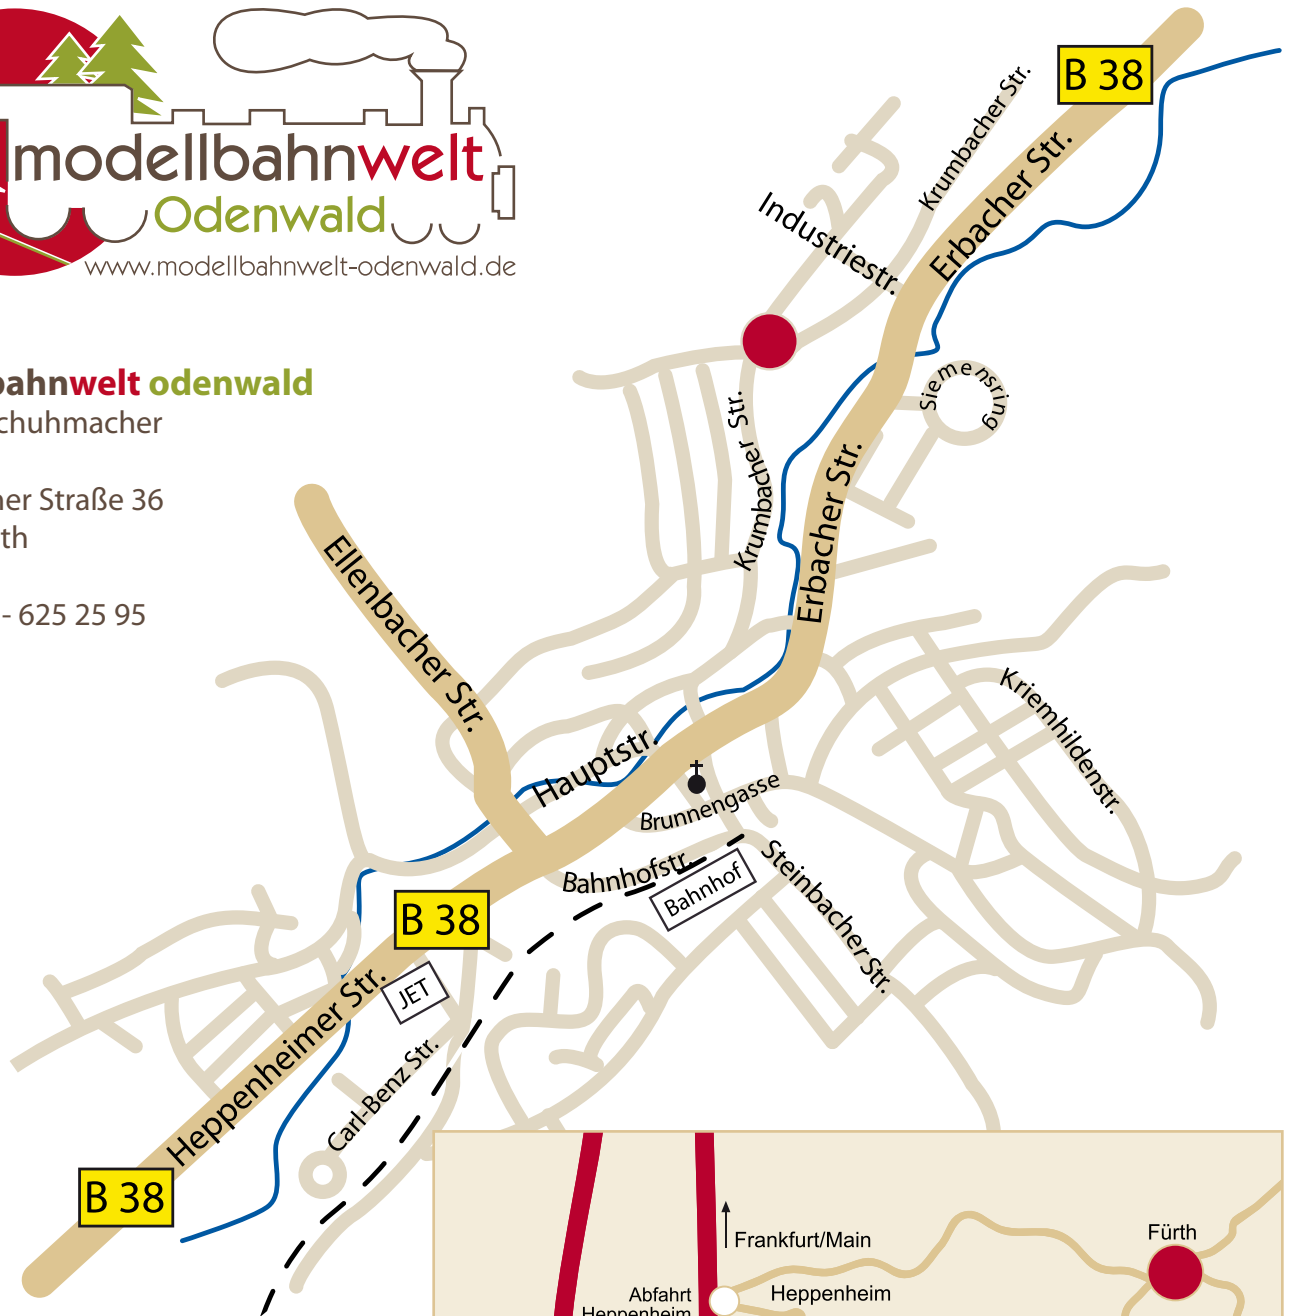

modellbahnwelt odenwald

Michael Schuhmacher

Krumbacher Straße 36
64658 Fürth

Tel.: 0172 - 625 25 95

Jetzt neu:

Über 2000m² Ausstellungsraum
innerhalb der neuen Halle in
der Krumbacher Straße.

modellbahnwelt odenwald

- DAS ist Faszination Miniatur!